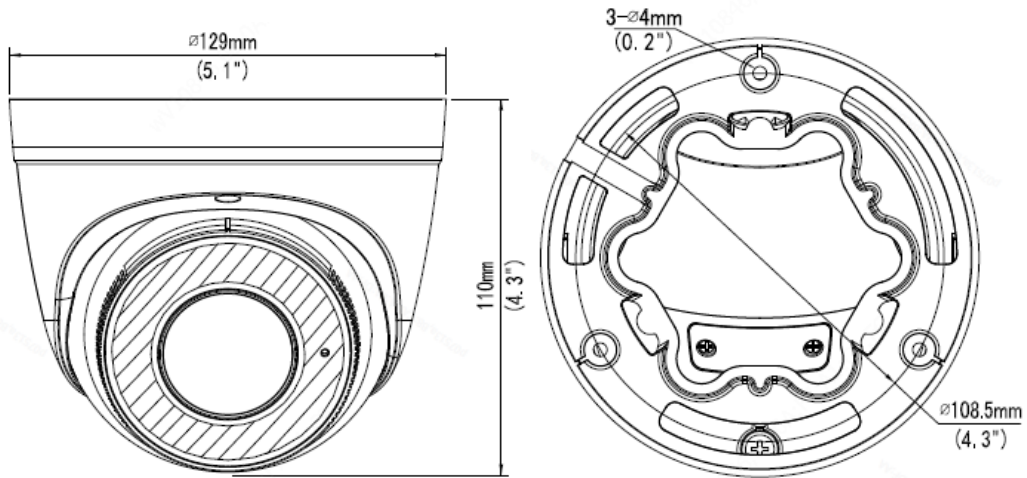

4MP HD IR VF 아이볼 네트워크 카메라

IPC3634LB-ADZK-G

주요 특징

- 고화질 이미지(4MP, 1/3" CMOS 센서 사용)
- 4MP (2688*1520)@ 25/20fps; 4MP (2560*1440)@ 25/20fps; 3MP (2304*1296)@ 30/25fps; 2MP (1920*1080)@30/25fps
- Ultra 265, H.265, H.264, MJPEG
- 120dB True WDR 기술로 강한 빛이 있는 곳에서도 선명한 이미지 구현
- 9:16 복도 모드 지원
- 내장 마이크
- 스마트 IR, 최대 40m(131ft) IR 거리
- 256G Micro SD 카드 지원
- IP67 보호
- PoE 전원 공급 지원
- 3 축

사이즈(∅×H)	Φ129 × 110mm (∅5.1" × 4.3")
무게	0.67kg(1.48lb)
소재	메탈
작업 환경	-30°C ~ 60°C(-22°F ~ 140°F), 습도: ≤95% RH(비응축)
보관 환경	-30°C ~ 60°C(-22°F ~ 140°F), 습도: ≤95% RH(비응축)
서지 보호	6KV
초기화 버튼	지원

사이즈

액세서리

TR-JB03-H-IN